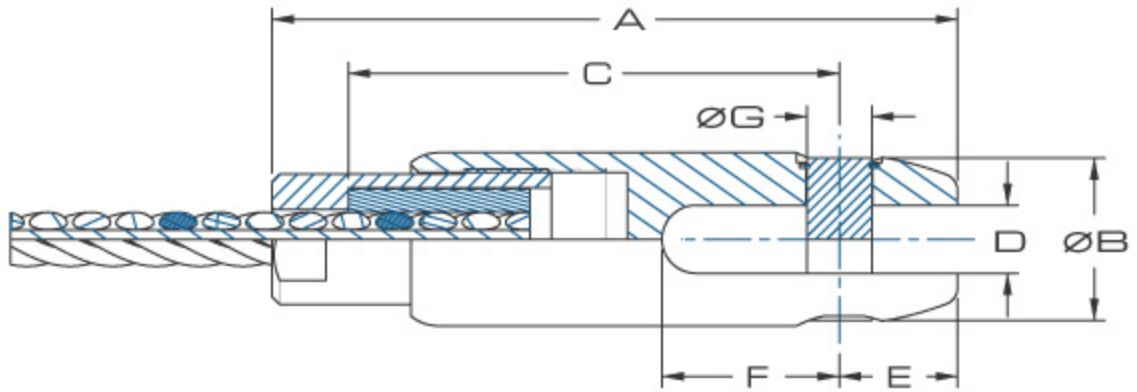

## Clevis Jaw

STANDARD LENGTH									
P/N	SIZE	A	ØB	C	D	E	F	ØG	TRAVEL±
C-X-CSX-0250-S	1/4"	4.11	0.938	2.881	0.347	0.625	0.78	0.312	0.375
C-X-CSX-0312-S	5/16"	4.72	1.125	3.285	0.410	0.750	0.91	0.375	0.375
C-X-CSX-0375-S	3/8"	5.69	1.375	3.980	0.535	0.880	1.16	0.500	0.500
C-X-CSX-0500-S	1/2"	6.99	1.750	4.903	0.660	1.000	1.41	0.625	0.625
C-X-CSX-0625-S	5/8"	7.92	2.000	5.670	0.785	1.367	1.66	0.750	0.625
C-X-CSX-0750-S	3/4"	9.28	2.375	6.581	0.910	1.500	1.91	0.875	0.750
C-X-CSX-0875-S	7/8"	10.35	2.750	7.369	1.035	1.750	2.16	1.000	0.750
C-X-CSX-1000-S	1"	11.16	3.000	8.126	1.160	2.000	2.41	1.125	0.750
C-X-CSX-1250-S	1 1/4"	14.85	4.000	11.473	1.535	2.375	3.16	1.500	1.000

EXTENDED LENGTH									
P/N	SIZE	A	ØB	C	D	E	F	ØG	TRAVEL±
C-X-CEX-0250-S	1/4"	4.93	0.938	2.952	0.347	0.625	0.78	0.312	0.750
C-X-CEX-0312-S	5/16"	5.66	1.125	3.480	0.410	0.750	0.91	0.375	0.750
C-X-CEX-0375-S	3/8"	7.01	1.375	4.300	0.535	0.880	1.16	0.500	1.000
C-X-CEX-0500-S	1/2"	8.66	1.750	5.323	0.660	1.000	1.41	0.625	1.250
C-X-CEX-0625-S	5/8"	9.58	2.000	6.091	0.785	1.367	1.66	0.750	1.250
C-X-CEX-0750-S	3/4"	11.32	2.375	7.126	0.910	1.500	1.91	0.875	1.500
C-X-CEX-0875-S	7/8"	12.39	2.750	7.914	1.035	1.750	2.16	1.000	1.500
C-X-CEX-1000-S	1"	12.94	3.000	8.421	1.160	2.000	2.41	1.125	1.500