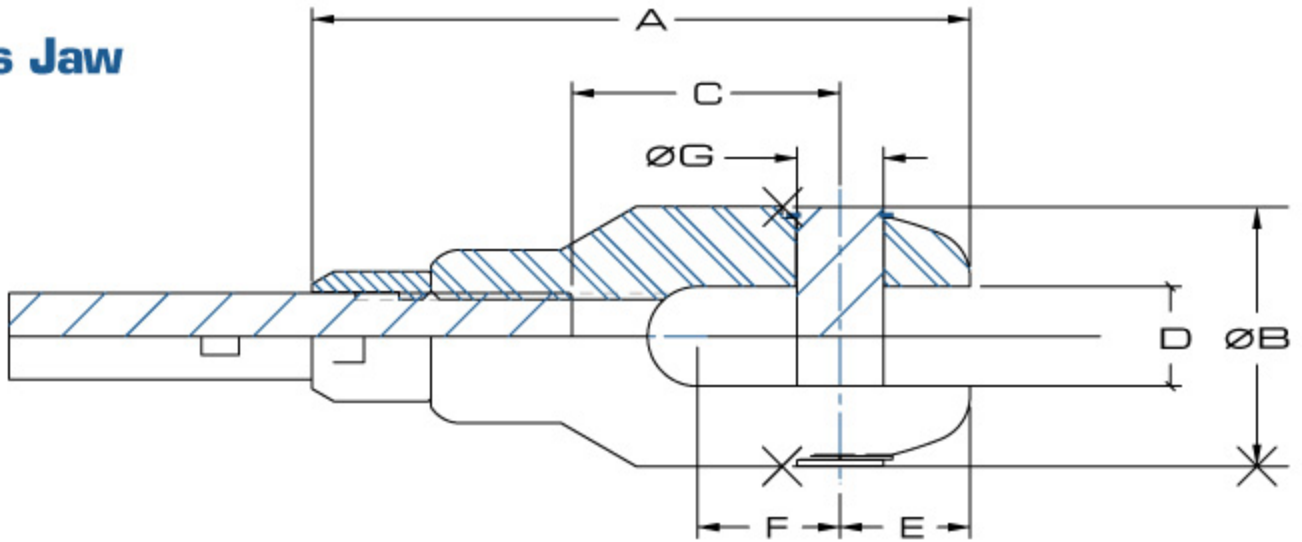

Clevis Jaw

P/N	SIZE	A	ØB	C	D	E	F	ØG	TRAVEL±
D-X-CSX-0500-S	1/2"	3.91	1.50	1.597	0.65	0.750	0.898	0.500	0.250
D-X-CSX-0750-S	3/4"	5.69	2.13	2.348	0.90	1.063	1.273	0.750	0.375
D-X-CSX-1000-S	1"	7.60	3.00	3.098	1.15	1.500	1.648	1.000	0.500
D-X-CSX-1250-S	1 1/4"	9.50	3.88	3.722	1.40	1.938	2.023	1.250	0.500
D-X-CSX-1500-S	1 1/2"	11.29	4.50	4.597	1.65	2.250	2.398	1.500	0.750
D-X-CSX-1750-S	1 3/4"	13.13	5.25	5.223	1.90	2.625	2.773	1.750	0.750
D-X-CSX-2000-S	2"	14.97	6.00	6.098	2.15	3.000	3.148	2.000	1.000
D-X-CSX-2500-S	2 1/2"	18.66	7.50	7.347	2.65	3.750	3.898	2.500	1.000