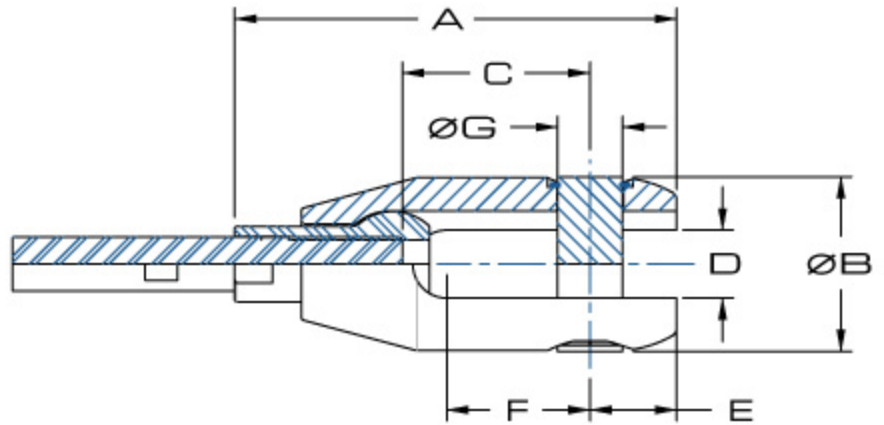

**Clevis Jaw**

P/N	SIZE	A	ØB	C	D	E	F	ØG	TRAVEL±
T-X-CSX-0250-S	1/4"	2.47	1.375	0.843	0.347	0.688	0.78	0.312	0.125
T-X-CSX-0312-S	5/16"	2.88	1.500	0.908	0.410	0.750	0.91	0.375	0.156
T-X-CSX-0375-S	3/8"	3.45	1.750	1.267	0.535	0.875	1.16	0.500	0.198
T-X-CSX-0500-S	1/2"	4.42	1.875	1.730	0.660	0.938	1.41	0.625	0.250
T-X-CSX-0625-S	5/8"	5.12	2.000	2.187	0.785	1.000	1.66	0.750	0.313
T-X-CSX-0750-S	3/4"	6.11	2.250	2.608	0.910	1.125	1.91	0.875	0.375
T-X-CSX-0875-S	7/8"	7.23	2.375	3.234	1.035	1.188	2.16	1.000	0.438
T-X-CSX-1000-S	1"	7.84	2.750	3.483	1.160	1.375	2.41	1.125	0.500